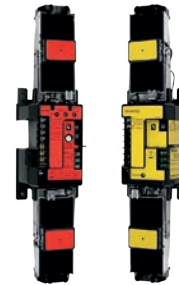

KH-sarjan sädetunnistimet on suunniteltu erityisesti käytettäväksi TA-sarjamme tornikoteloissa. Ne toimitetaan yhdessä PTKH "pikakiinnitys" -asennuskannattimien kanssa, mikä takaa nopean ja ongelmattoman asennuksen. Sädeyksiköt sijaitsevat TA-tornipylvään pystysuuntaisissa liukukanavissa, joten korkeuden säätö on nopeaa ja tarkkaa.