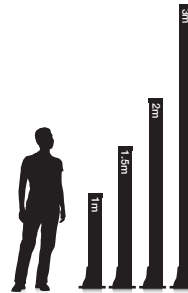

TAS-100	TAS-150	TAS-200	TAS-300
1 m	1,5 m	2 m	3 m

- yksisivuinen lattia-asennus (180 asteen näkyvä)
- saatavana 1 m:n, 1,5 m:n, 2 m:n tai 3 m:n korkeuksena
- anodisoitu alumiinipylväs kestää hyvin hapettumista
- peukaloinnilla suojattu kansi estää luvattoman käytön
  - ilvikullan kestävät polykarbonaattikannet

TAD-100	TAD-150	TAD-200	TAD-300
1 m	1,5 m	2 m	3 m

TAS-sarjana paitsi:

- kaksisivuinen lattia-asennus (360 asteen näkyvä)

TAW-100	TAW-150	TAW-200	TAW-300
1 m	1,5 m	2 m	3 m

TAS-sarjana paitsi:

- yksisivuinen seinäasennus (180 asteen näkyvä)

KH-sarjan sädetunnistimet on suunniteltu erityisesti käytettäväksi TA-sarjamme tornikoteloissa. Ne toimitetaan yhdessä PTKH "pikakiinnitys" -asennuskannattimien kanssa, mikä takaa nopean ja ongelmattoman asennuksen. Sädeyksiköt sijaitsevat TA-tornipylvään pystysuuntaisissa liukukanavissa, joten korkeuden säätö on nopeaa ja tarkkaa.